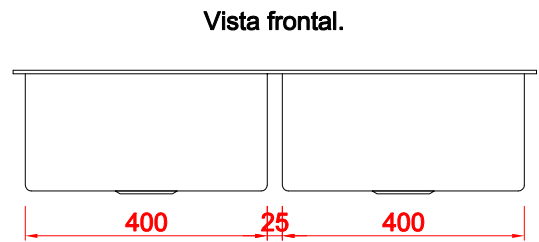

CUBA P80 DUPLA

Ref.	Material	Esp.	Prof.	Acabamento	Furação Válvula	Anti-ruído
P80 DUPLA	AISI304	1,0mm	200mm	Escovado	4 ½"	Sim

Acessórios Opcionais:

Recorte para encaixe da cuba de sobrepor.

Recorte para encaixe da cuba de embutir.