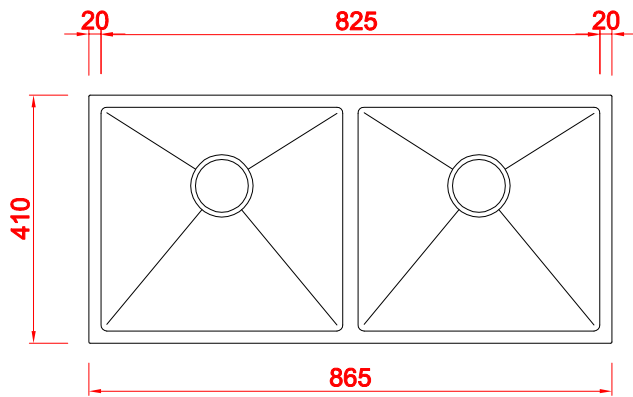

CUBA P80 DUPLA

Ref.	Material	Esp.	Prof.	Acabamento	Furação Válvula	Anti-ruído
P80 DUPLA	AISI304	1,0mm	200mm	Escovado	4 ½"	Sim

Acessórios Opcionais:

Recorte para encaixe da cuba de sobrepor.

Recorte para encaixe da cuba de embutir.