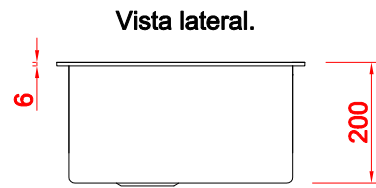

CUBA P80 DUPLA

Ref.	Material	Esp.	Prof.	Acabamento	Furação Válvula	Anti-ruído
P80 DUPLA	AISI304	1,0mm	200mm	Escovado	4 ½"	Sim

Acessórios Opcionais:

Recorte para encaixe da cuba de sobrepor.

Recorte para encaixe da cuba de embutir.