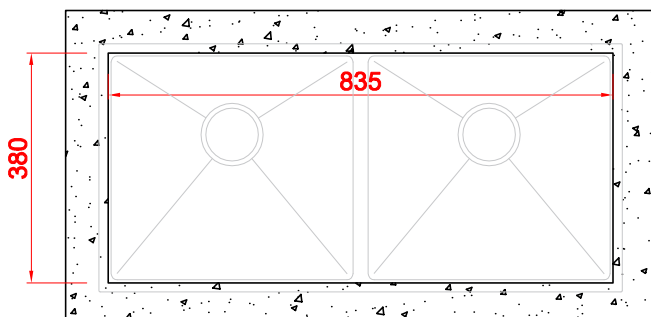

CUBA P80 DUPLA

Ref.	Material	Esp.	Prof.	Acabamento	Furação Válvula	Anti-ruído
P80 DUPLA	AISI304	1,0mm	200mm	Escovado	4 ½"	Sim

Acessórios Opcionais:

Recorte para encaixe da cuba de sobrepor.

Recorte para encaixe da cuba de embutir.