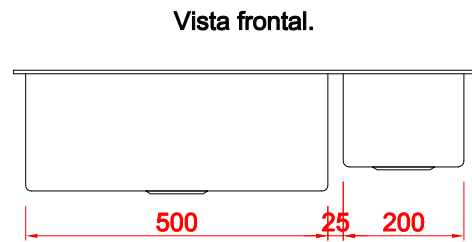

# CUBA P70 DUPLA

| Ref.      | Material | Esp.  | Prof. | Acabamento | Furação Válvula | Anti-ruído |
|-----------|----------|-------|-------|------------|-----------------|------------|
| P70 DUPLA | AISI304  | 1,0mm | 200mm | Escovado   | 4 ½"            | Sim        |