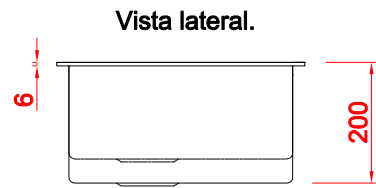

# CUBA P70 DUPLA

| Ref.      | Material | Esp.  | Prof. | Acabamento | Furação Válvula | Anti-ruído |
|-----------|----------|-------|-------|------------|-----------------|------------|
| P70 DUPLA | AISI304  | 1,0mm | 200mm | Escovado   | 4 ½"            | Sim        |