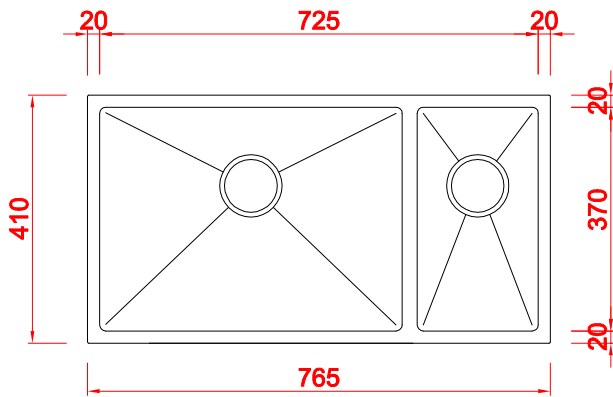

# CUBA P70 DUPLA

| Ref.      | Material | Esp.  | Prof. | Acabamento | Furação Válvula | Anti-ruído |
|-----------|----------|-------|-------|------------|-----------------|------------|
| P70 DUPLA | AISI304  | 1,0mm | 200mm | Escovado   | 4 ½"            | Sim        |