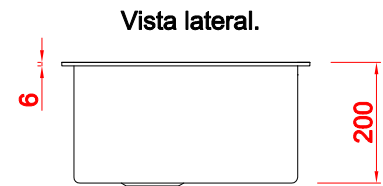

# CUBA P60

Ref.	Material	Esp.	Prof.	Acabamento	Furação Válvula	Anti-ruído
P60	AISI304	1,0mm	200mm	Escovado	4 ½"	Sim

**Acessórios Opcionais:**

Recorte para encaixe da cuba de sobrepor.

Recorte para encaixe da cuba de embutir.