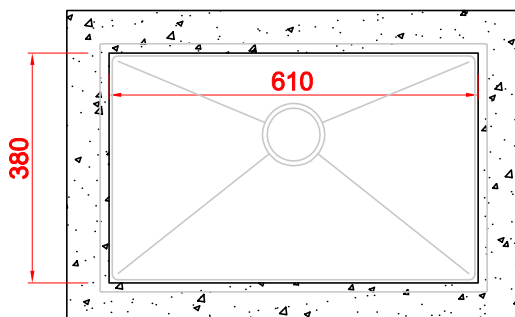

# CUBA P60

Ref.	Material	Esp.	Prof.	Acabamento	Furação Válvula	Anti-ruído
P60	AISI304	1,0mm	200mm	Escovado	4 ½"	Sim

**Acessórios Opcionais:**

Recorte para encaixe da cuba de sobrepor.

Recorte para encaixe da cuba de embutir.