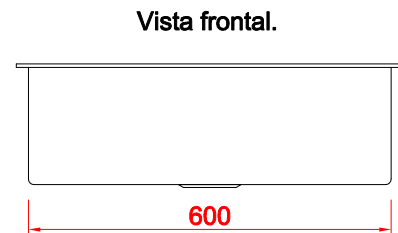

# CUBA P60

Ref.	Material	Esp.	Prof.	Acabamento	Furação Válvula	Anti-ruído
P60	AISI304	1,0mm	200mm	Escovado	4 ½"	Sim

**Acessórios Opcionais:**

Recorte para encaixe da cuba de sobrepor.

Recorte para encaixe da cuba de embutir.