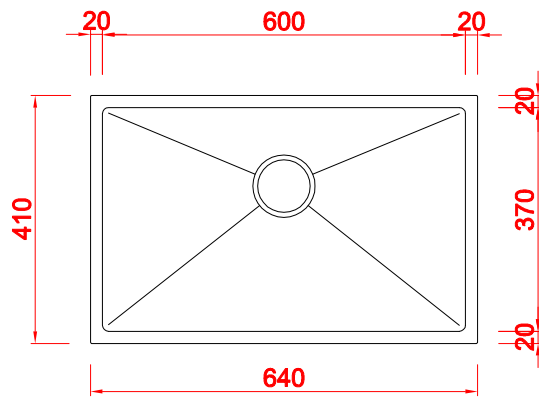

# CUBA P60

Ref.	Material	Esp.	Prof.	Acabamento	Furação Válvula	Anti-ruído
P60	AISI304	1,0mm	200mm	Escovado	4 ½"	Sim

**Acessórios Opcionais:**

Recorte para encaixe da cuba de sobrepor.

Recorte para encaixe da cuba de embutir.