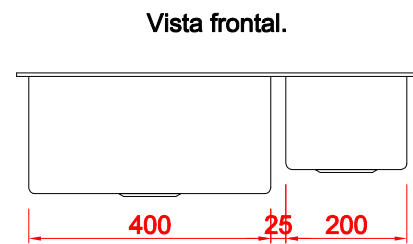

# CUBA P60 DUPLA

Ref.	Material	Esp.	Prof.	Acabamento	Furação Válvula	Anti-ruído
P60	AISI304	1,0mm	200mm	Escovado	4 ½"	Sim

**Acessórios Opcionais:**

Recorte para encaixe da cuba de sobrepor.

Recorte para encaixe da cuba de embutir.