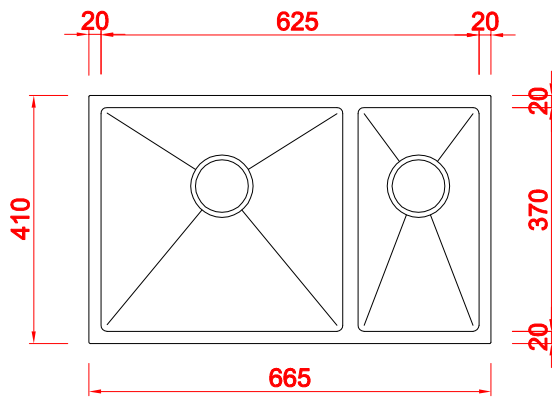

# CUBA P60 DUPLA

Ref.	Material	Esp.	Prof.	Acabamento	Furação Válvula	Anti-ruído
P60	AISI304	1,0mm	200mm	Escovado	4 ½"	Sim

**Acessórios Opcionais:**

Recorte para encaixe da cuba de sobrepor.

Recorte para encaixe da cuba de embutir.