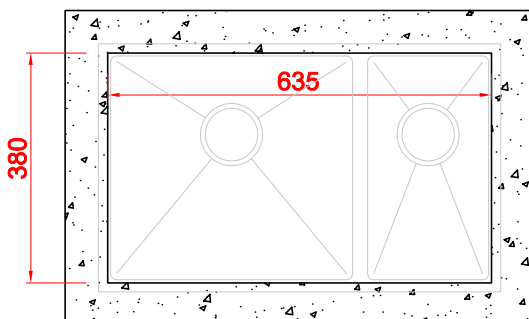

# CUBA P60 DUPLA

Ref.	Material	Esp.	Prof.	Acabamento	Furação Válvula	Anti-ruído
P60	AISI304	1,0mm	200mm	Escovado	4 ½"	Sim

**Acessórios Opcionais:**

Recorte para encaixe da cuba de sobrepor.

Recorte para encaixe da cuba de embutir.