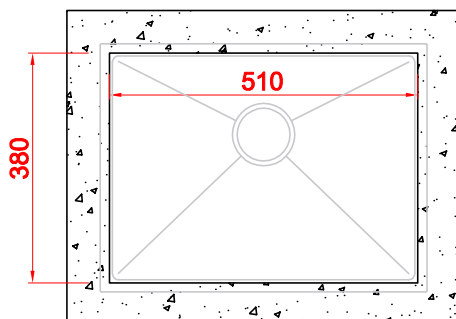

CUBA P50

Ref.	Material	Esp.	Prof.	Acabamento	Furação Válvula	Anti-ruído
P50	AISI304	1,0mm	200mm	Escovado	4 ½"	Sim

Acessórios Opcionais:

Recorte para encaixe da cuba de sobrepor.

Recorte para encaixe da cuba de embutir.