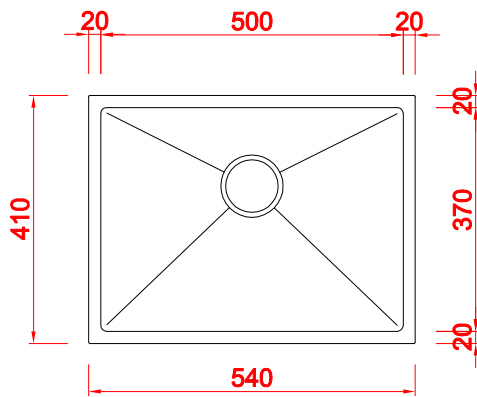

CUBA P50

Ref.	Material	Esp.	Prof.	Acabamento	Furação Válvula	Anti-ruído
P50	AISI304	1,0mm	200mm	Escovado	4 ½"	Sim

Acessórios Opcionais:

Recorte para encaixe da cuba de sobrepor.

Recorte para encaixe da cuba de embutir.