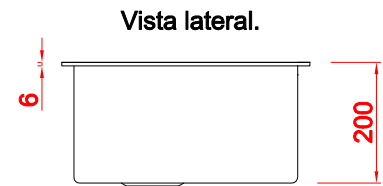

CUBA P50

Ref.	Material	Esp.	Prof.	Acabamento	Furação Válvula	Anti-ruído
P50	AISI304	1,0mm	200mm	Escovado	4 ½"	Sim

Acessórios Opcionais:

Recorte para encaixe da cuba de sobrepor.

Recorte para encaixe da cuba de embutir.