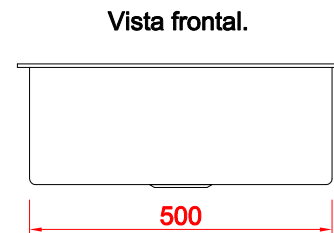

CUBA P50

Ref.	Material	Esp.	Prof.	Acabamento	Furação Válvula	Anti-ruído
P50	AISI304	1,0mm	200mm	Escovado	4 ½"	Sim

Acessórios Opcionais:

Recorte para encaixe da cuba de sobrepor.

Recorte para encaixe da cuba de embutir.