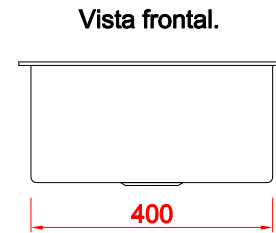

CUBA P40

Ref.	Material	Esp.	Prof.	Acabamento	Furação Válvula	Anti-ruído
P40	AISI304	1,0mm	200mm	Escovado	4 ½"	Sim

Acessórios Opcionais:

Recorte para encaixe da cuba de sobrepor.

Recorte para encaixe da cuba de embutir.