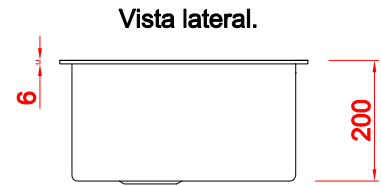

CUBA P40

Ref.	Material	Esp.	Prof.	Acabamento	Furação Válvula	Anti-ruído
P40	AISI304	1,0mm	200mm	Escovado	4 ½"	Sim

Acessórios Opcionais:

Recorte para encaixe da cuba de sobrepor.

Recorte para encaixe da cuba de embutir.