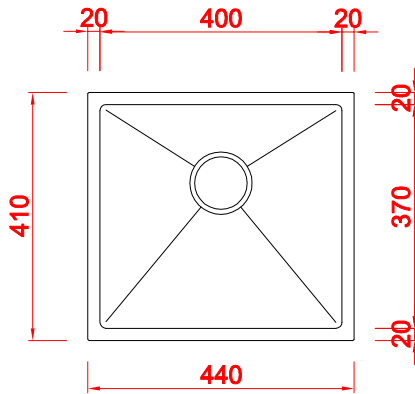

CUBA P40

Ref.	Material	Esp.	Prof.	Acabamento	Furação Válvula	Anti-ruído
P40	AISI304	1,0mm	200mm	Escovado	4 ½"	Sim

Acessórios Opcionais:

Recorte para encaixe da cuba de sobrepor.

Recorte para encaixe da cuba de embutir.