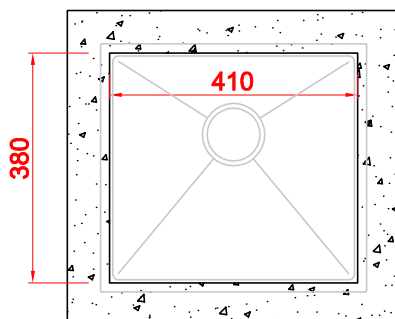

CUBA P40

Ref.	Material	Esp.	Prof.	Acabamento	Furação Válvula	Anti-ruído
P40	AISI304	1,0mm	200mm	Escovado	4 ½"	Sim

Acessórios Opcionais:

Recorte para encaixe da cuba de sobrepor.

Recorte para encaixe da cuba de embutir.