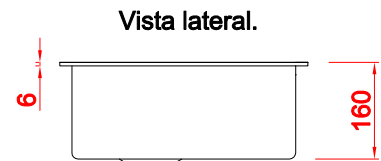

CUBA P20

Vista frontal.

Ref.	Material	Esp.	Prof.	Acabamento	Furação Válvula	Anti-ruído
P20	AISI304	1,0mm	160mm	Escovado	4 ½"	Sim

Acessórios Opcionais:

Recorte para encaixe da cuba de sobrepor.

Recorte para encaixe da cuba de embutir.