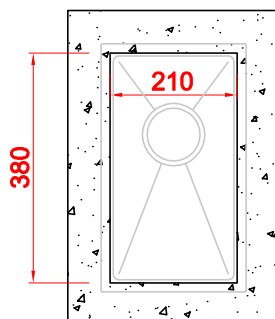

CUBA P20

Vista frontal.

Ref.	Material	Esp.	Prof.	Acabamento	Furação Válvula	Anti-ruído
P20	AISI304	1,0mm	160mm	Escovado	4 ½"	Sim

Acessórios Opcionais:

Recorte para encaixe da cuba de sobrepor.

Recorte para encaixe da cuba de embutir.