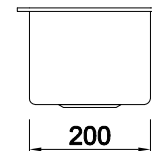

CUBA P20

Vista frontal.

Ref.	Material	Esp.	Prof.	Acabamento	Furação Válvula	Anti-ruído
P20	AISI304	1,0mm	160mm	Escovado	4 ½"	Sim

Acessórios Opcionais:

Recorte para encaixe da cuba de sobrepor.

Recorte para encaixe da cuba de embutir.