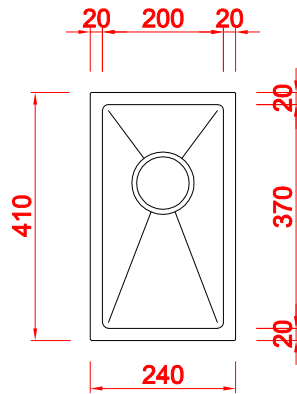

CUBA P20

Vista frontal.

Ref.	Material	Esp.	Prof.	Acabamento	Furação Válvula	Anti-ruído
P20	AISI304	1,0mm	160mm	Escovado	4 ½"	Sim

Acessórios Opcionais:

Recorte para encaixe da cuba de sobrepor.

Recorte para encaixe da cuba de embutir.